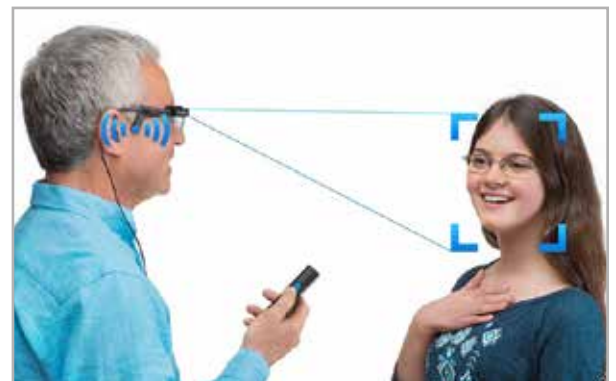

Die mobile und intuitive Vorlesekamera für Ihre Brille

Ein Fingerzeig genügt und OrCam liest Ihnen vor! OrCam ist eine intuitive Vorlesehilfe mit einer auf der Brille montierten kleinen Kamera, die Texte von bis zu 30 m Entfernung erkennt und dezent über den Hörknochen vorliest. Beim Spaziergang Straßenschilder und im Café die Speisekarte mittels Fingergeste vorlesen lassen – mit OrCam sind Sie mit einer Akkuladung über den Tag völlig unabhängig und Ihre Hände bleiben für Interaktionen frei. Wer eine klassische Bedienung bevorzugt, kann die Tasten der am Gürtel befestigten Bedieneinheit nutzen.

Technische Daten

Bedienung:

- Intuitiv über Fingergesten oder über drei Bedientasten auf der Bedieneinheit

Kamera und Audio:

- Kamera mit 8 Megapixel mit integriertem Lautsprecher und Mikrofon
- Nah- und Fernerkennung

- Lade- und Mikro-USB-Anschluss

OrCam liest Ihnen mit einer intuitiven Fingergeste den gewünschten Text vor.

OrCam MyEye erkennt Personen innerhalb von 3 m und teilt den zuvor gespeicherten Namen mit.

Ansprechpartnerin: