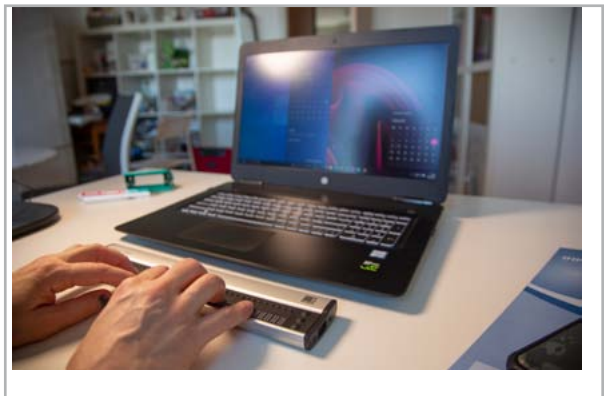

Vario 440

Die kompakte Braillezeile für
zu Hause und im Büro

Die kompakte Vario 440 besticht durch ihr schlichtes funktionales Design. Dabei verfügt sie über die typischen Merkmale unserer qualitativ hochwertigen Braillezeilen. Die 40 Braille-Elemente sind in ein solides Aluminiumgehäuse eingebettet. Die Bedienung erfolgt über die bewährten 6 Funktionstasten. Vario 440 ist so stromsparend, dass sie weder einen Akku benötigt, noch den Akku eines verbundenen Notebooks merklich belastet.

Die Braillezeile lässt sich leicht mit einem PC oder Notebook verbinden. Vario 440 wird einfach an den PC angesteckt und automatisch vom Betriebssystem erkannt. Die Installation eines Gerätetreibers ist überflüssig. Besonders praktisch ist der USB Typ C Anschluss der Vario 440: der Stecker kann in beide Richtungen eingesteckt werden und passt immer!

Technische Daten

Ausstattung:

- 40 Braille-Elemente mit Cursorrouting-Tasten
- je drei Funktionstasten links und rechts der Braillezeile

Ansteuerung:

- durch Screenreader

Maße und Gewicht:

- 30,1 × 1,7 × 6,0 cm
- 440 g

Anschlüsse/Schnittstellen:

- USB Typ C
- HID - Human Interface Device

Zuhause bequem am Laptop oder am PC arbeiten.