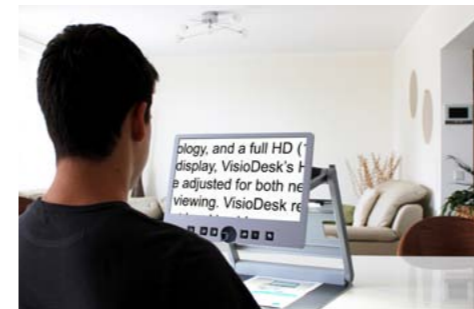

VisioDesk erlaubt den flexiblen Einsatz an unterschiedlichen Orten.

VisioDesk

Das mobile Bildschirmlesegerät VisioDesk hat einen 15,6" Bildschirm und bietet seinem Anwender somit mehr Übersicht. Größere Dokumente und Bücher können daher einwandfrei erfasst und gelesen werden. Selbst kleinste Schriften und Unterlagen sind mit seiner bis zu 40-fachen Vergrößerung optimal lesbar.

VisioDesk ist trotz 15,6" Bildschirm kompakt und mit seinem Gewicht von ca. 4,8 kg gut zu tragen. Zudem kann es 5 Stunden netzunabhängig betrieben und in der mitgelieferten Tragetasche verstaut werden. VisioDesk ist somit für denjenigen Nutzer zu empfehlen, der Wert auf eine größere Bildschirmübersicht sowie -vergrößerung legt und im Gegensatz zu fixen Bildschirmlesegeräten die Möglichkeit haben möchte, den Arbeitsort gelegentlich ohne großen Aufwand zu wechseln.